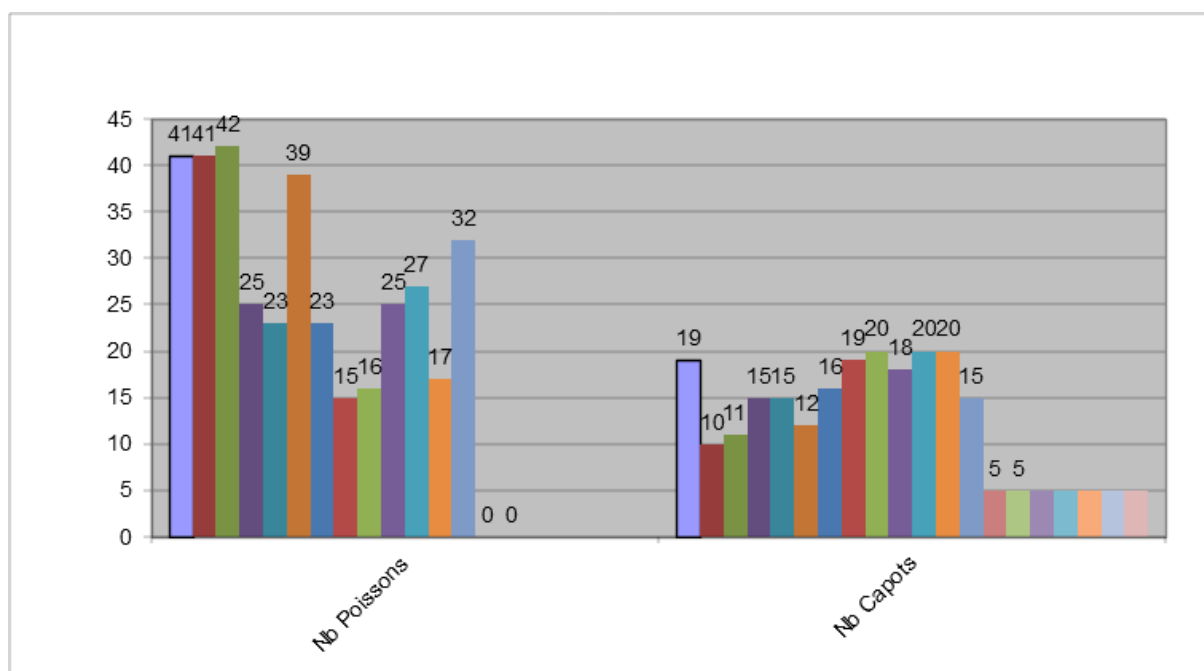

Quelques statistiques avant de se retrouver à Méribel pour la finale de ce championnat.

Rien n'est acquis que ce soit pour la victoire, la montée en D1, le maintien ou la descente en PN ... et chacun pourra se battre jusqu'au bout.