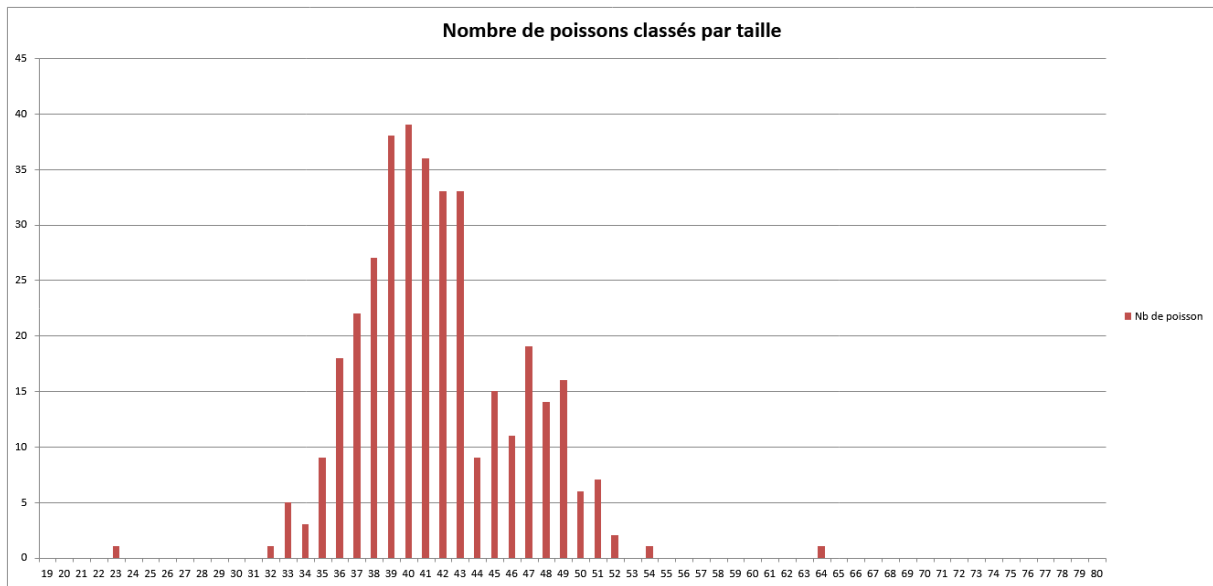

Postes / Poste	Poissons	Rot 1	Rot 2	Rot 3	Rot 4	Rot 5	Rot 6	Rot 7	Rot 8	Rot 9	Rot 10	Rot 11	Rot 12	Rot 13	Rot 14	Rot 15	Rot 16
A1	18	0								1	1	3	4	5	4		
A2	15	1	4	2	0	1	0	2	0	1	1	0	1	2			
A3	13	0	4	0	1	1	3	0	0	0	0	4	0	0			
A4	12	0	1	1	1	0	3	2	2	0	1	0	1	0			
A5	18	6	4	0	1	1	1	0	1	2	0	0	1	1			
A6	17	4	1	3	1	3	3	0	0	0	1	0	0	1			
A7	14	4	1	2	0	1	1	1	2	0	0	0	0	2			
A8	13	0	1	0	0	1	0	3	0	2	0	0	2	4			
A9	7	0	2	2	0	0	2	0	0	0	0	0	0	1			
A10	7	0	1	1	0	0	3	1	0	0	0	1	0	0			
A11	7	0	2	0	0	1	1	1	1	0	0	0	0	0	1		
A12	9	0	0	1	1	0	1	0	2	2	0	1	1	0			
A13	13	0	0	3	1	0	0	2	1	0	0	5	0	1			
A14	11	1	2	2	0	1	0	1	1	0	0	3	0	0			
A15	9	0	2	1	1	1	2	1	0	0	0	1	0	0			
A16	12	0	3	0	2	2	1	0	1	0	0	0	0	1	2		
A17	10	0	1	1	2	0	0	0	1	1	1	0	2	1			
A18	12	3	0	1	1	1	3	1	1	1	0	0	0	0			
A19	20	0	5	1	2	2	1	3	0	0	2	3	1	0			
A20	13	1	1	2	0	1	1	0	0	1	2	2	0	2			
A21	16	1	1	1	2	0	1	0	0	1	3	2	0	4			
A22	21	2	2	0	4	4	3	1	0	0	2	0	0	3			
A23	16	0	1	3	1	2	2	1	1	0	2	0	1	2			
A24	24	7	0	4	1	0	1	3	0	1	4	1	1	1			
A25	13	8	2	2	0	0	0	0	0	0	1	0	0	0			
A26	12	3	0	4	0	0	0	0	0	3	2	0	0	0			
0	0	0	0	0	0	0	0	0	0	0	0	0	0	0	0	0	0
0	0	0	0	0	0	0	0	0	0	0	0	0	0	0	0	0	0
0	0	0	0	0	0	0	0	0	0	0	0	0	0	0	0	0	0